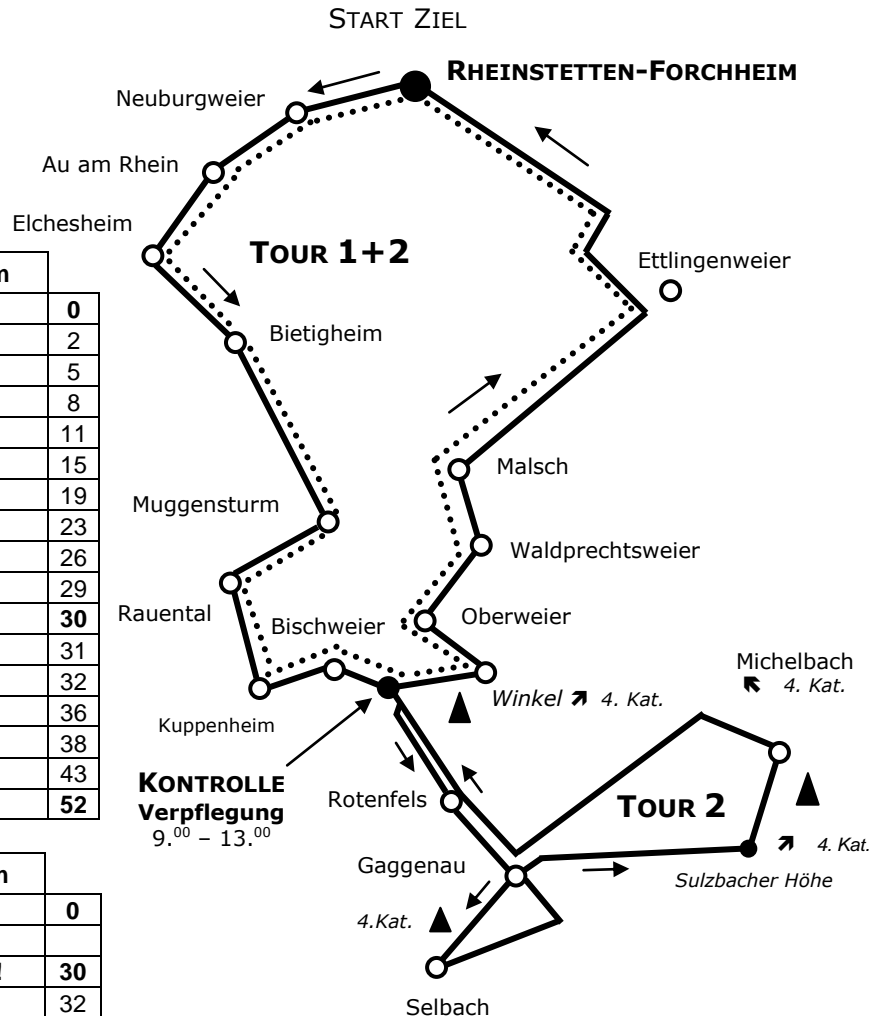

Der RSV im Internet: [www.rsv-forchheim.de](http://www.rsv-forchheim.de)

Telefonnummern zur Badischen Eröffnungsfahrt

- Notruf: 19222

- RSV Vereinsheim Start - Ziel: 0721 / 510905

Tour 1 - 52 km	
Forchheim	0
Mörsch	2
Neuburgweier	5
Au am Rhein	8
Elchesheim	11
Bietigheim	15
Muggensturm	19
Raental	23
Kuppenheim	26
Bischweier	29
<b>K 1 ! Abzweig !</b>	<b>30</b>
Winkel	31
Oberweier	32
Waldprechtsweier	36
Malsch	38
Zeeb - Knoten	43
Forchheim	52